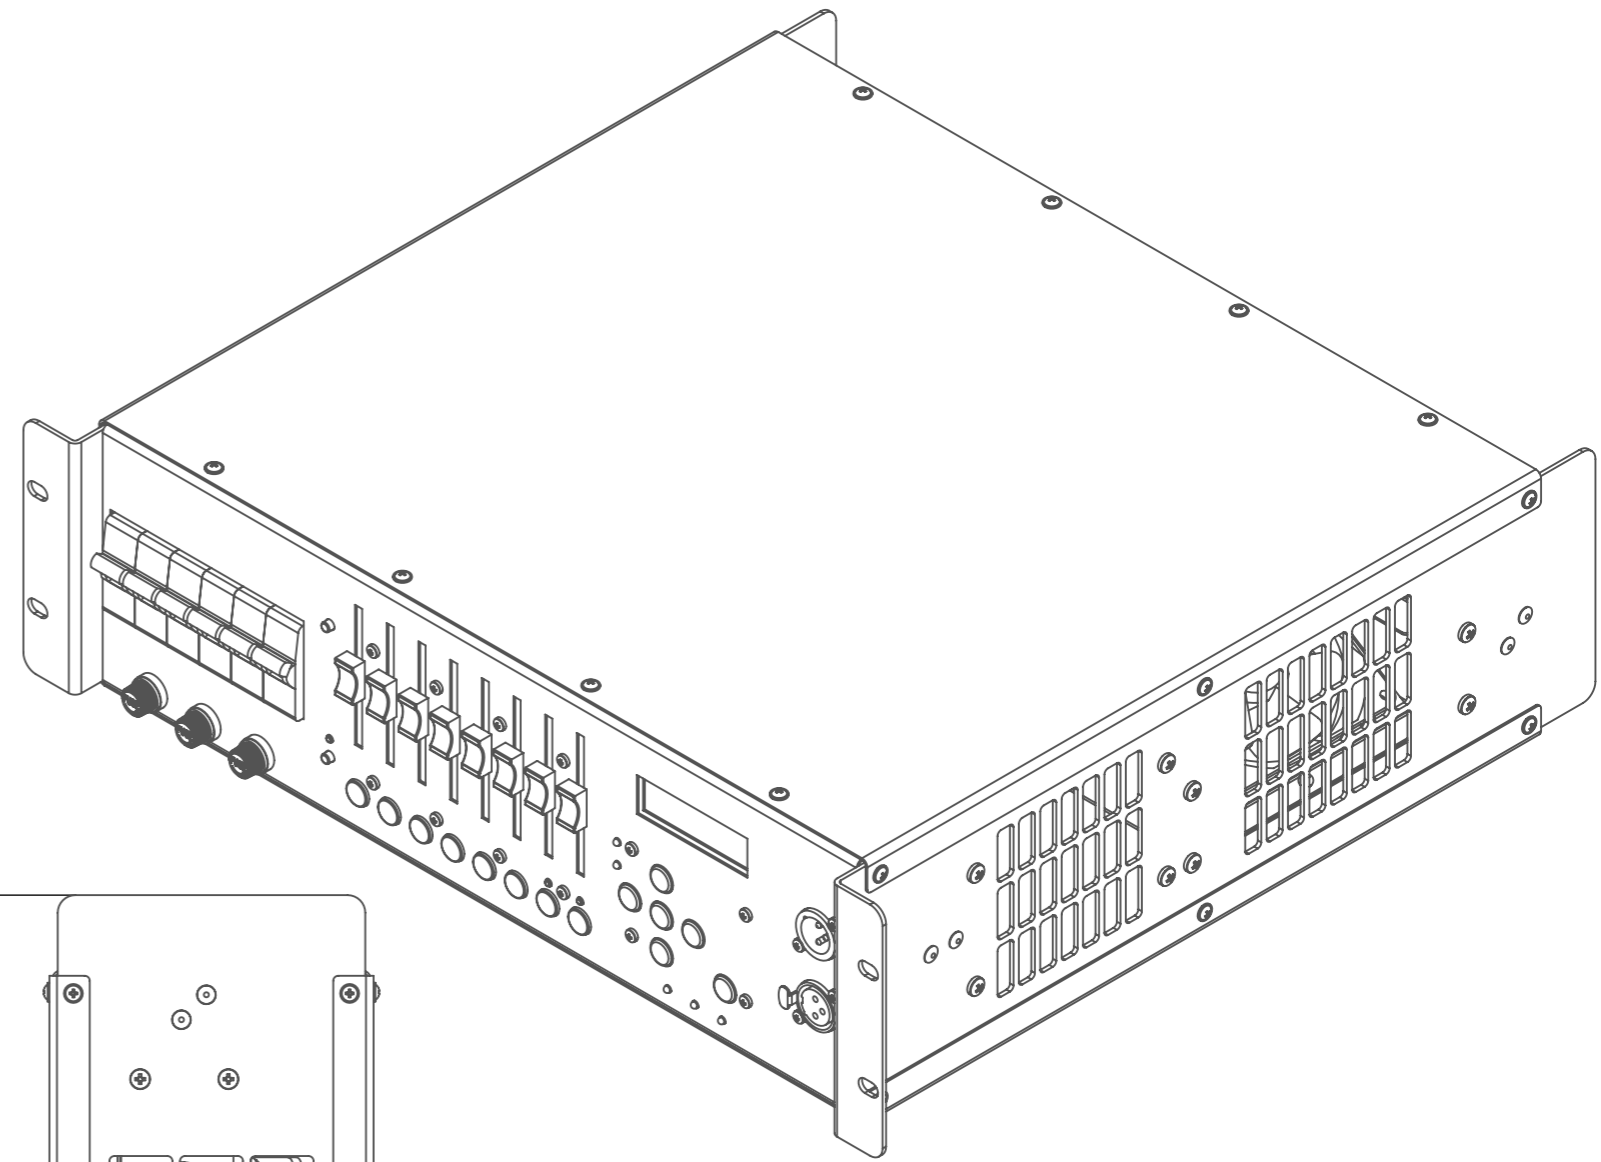

DP6-25L

СОВМЕЩЕННЫЙ ДИММЕР
6 КАНАЛОВ ПО 5кВт / С ДРОССЕЛЯМИ

LightUnion 

www.equivalent.pro