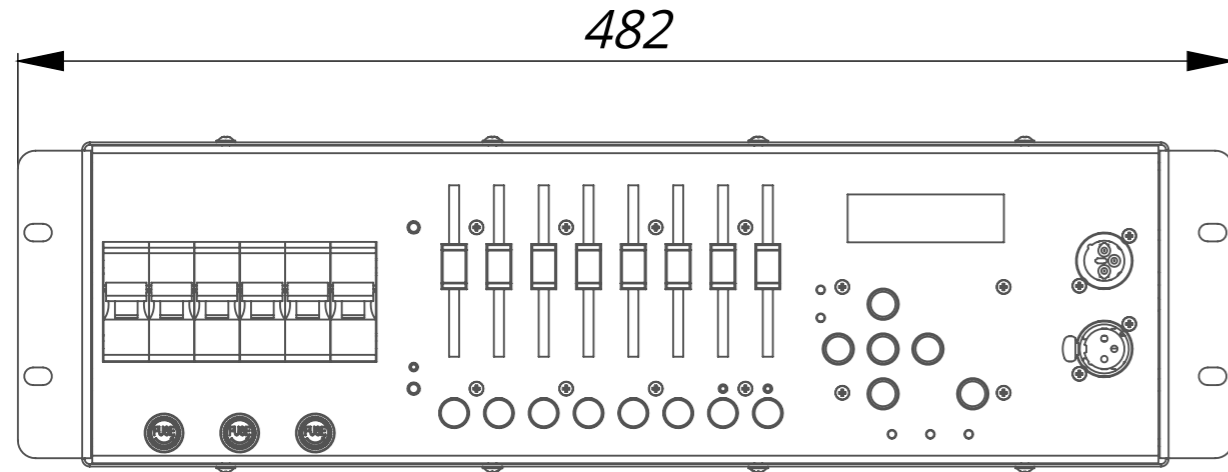

DP6-25L

СОВМЕЩЕННЫЙ ДИММЕР
6 КАНАЛОВ ПО 5кВт / С ДРОССЕЛЯМИ

LightUnion 

www.equivalent.pro