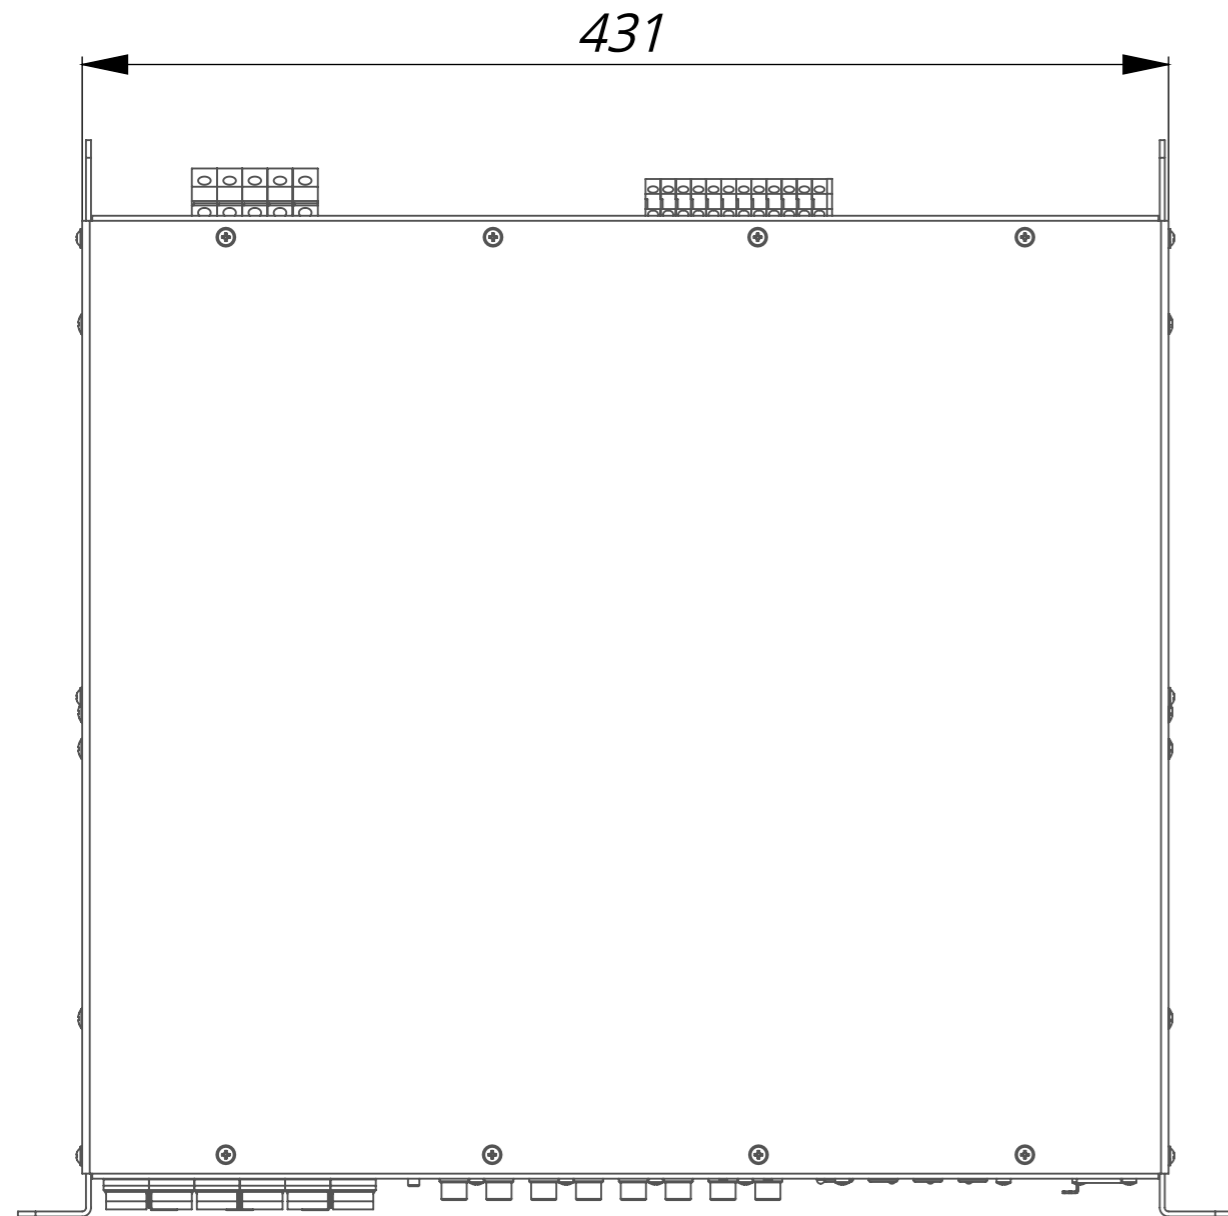

DP6-25L

СОВМЕЩЕННЫЙ ДИММЕР
6 КАНАЛОВ ПО 5кВт / С ДРОССЕЛЯМИ

LightUnion 

www.equivalent.pro