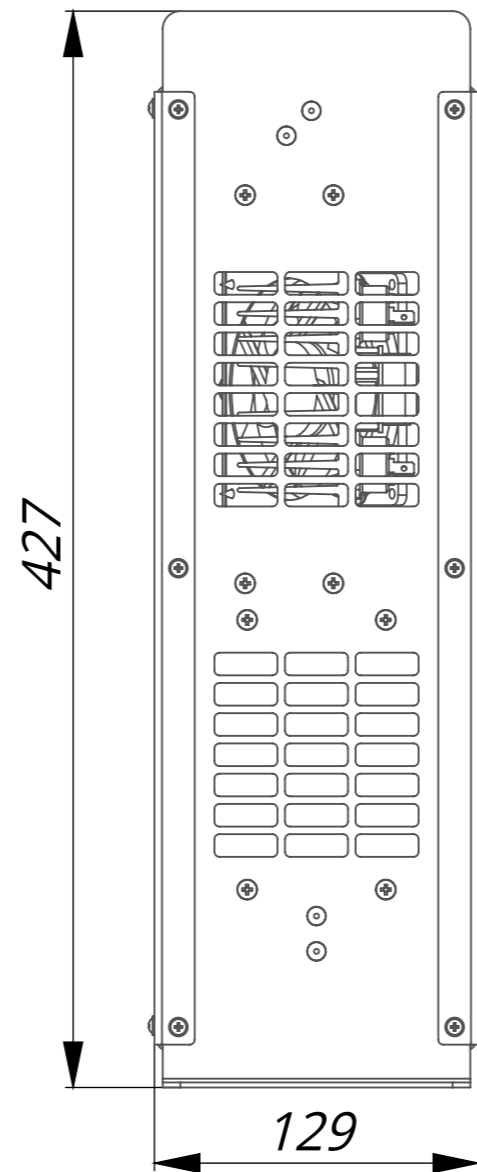

DP6-25L

СОВМЕЩЕННЫЙ ДИММЕР
6 КАНАЛОВ ПО 5кВт / С ДРОССЕЛЯМИ

LightUnion 

www.equivalent.pro