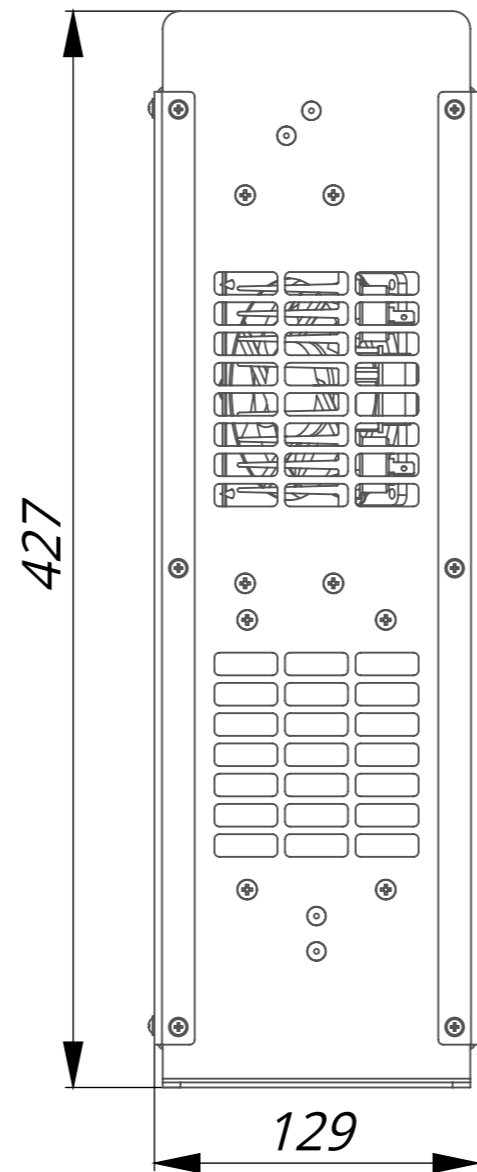

DP6-16L

СОВМЕЩЕННЫЙ ДИММЕР
6 КАНАЛОВ ПО 3кВт / С ДРОССЕЛЯМИ

LightUnion 

www.equivalent.pro