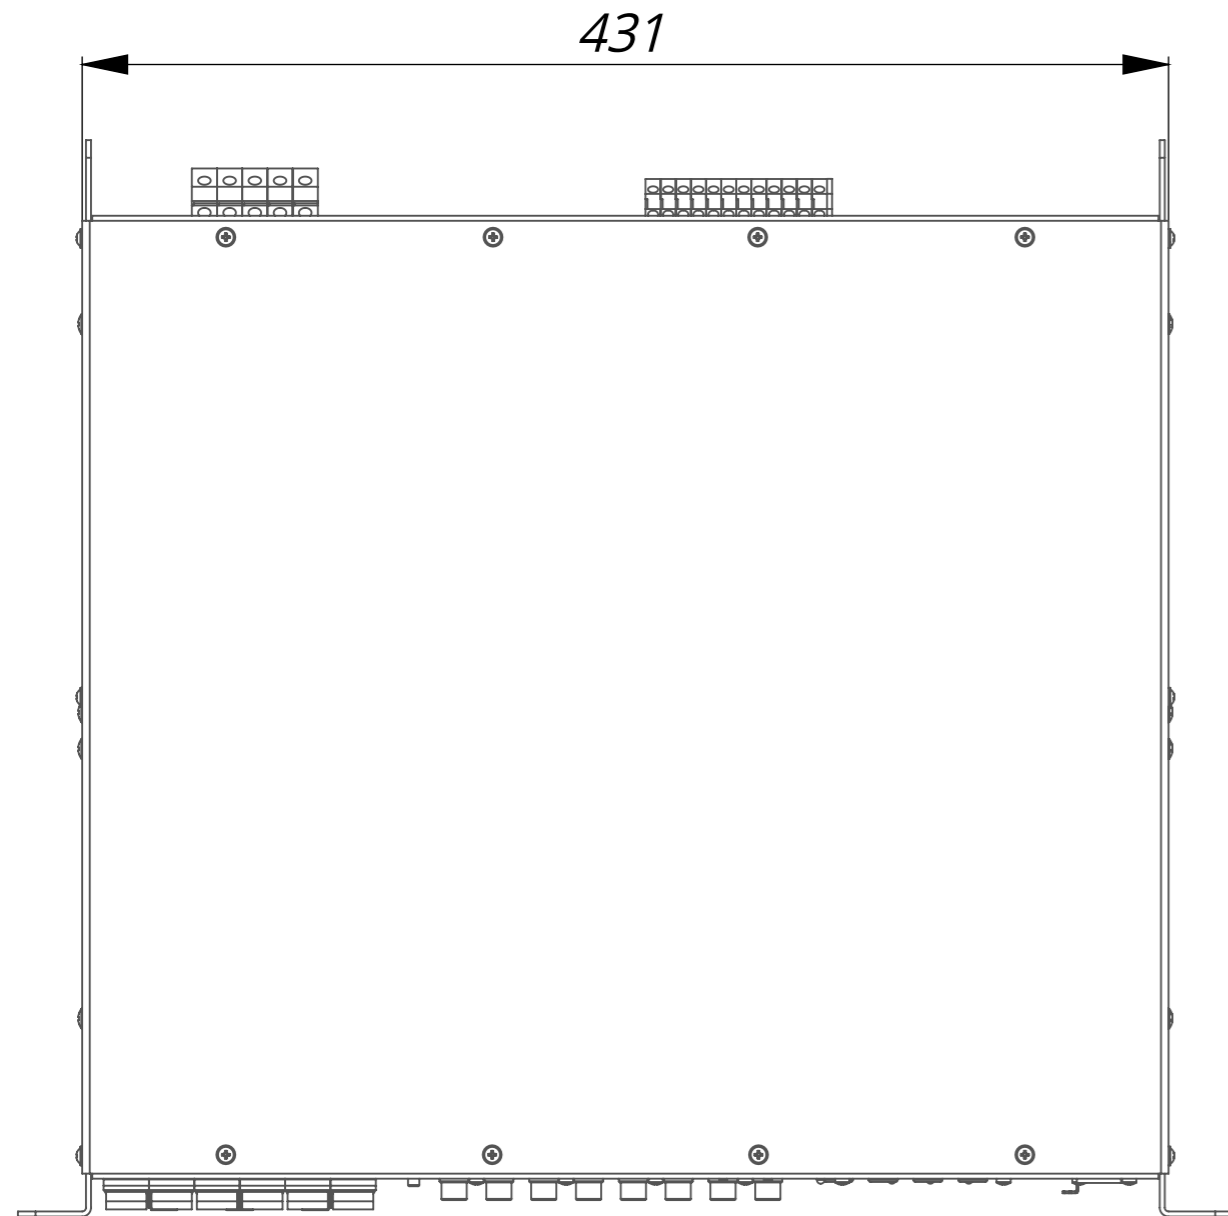

DP6-16L

СОВМЕЩЕННЫЙ ДИММЕР
6 КАНАЛОВ ПО 3кВт / С ДРОССЕЛЯМИ

LightUnion 

www.equivalent.pro