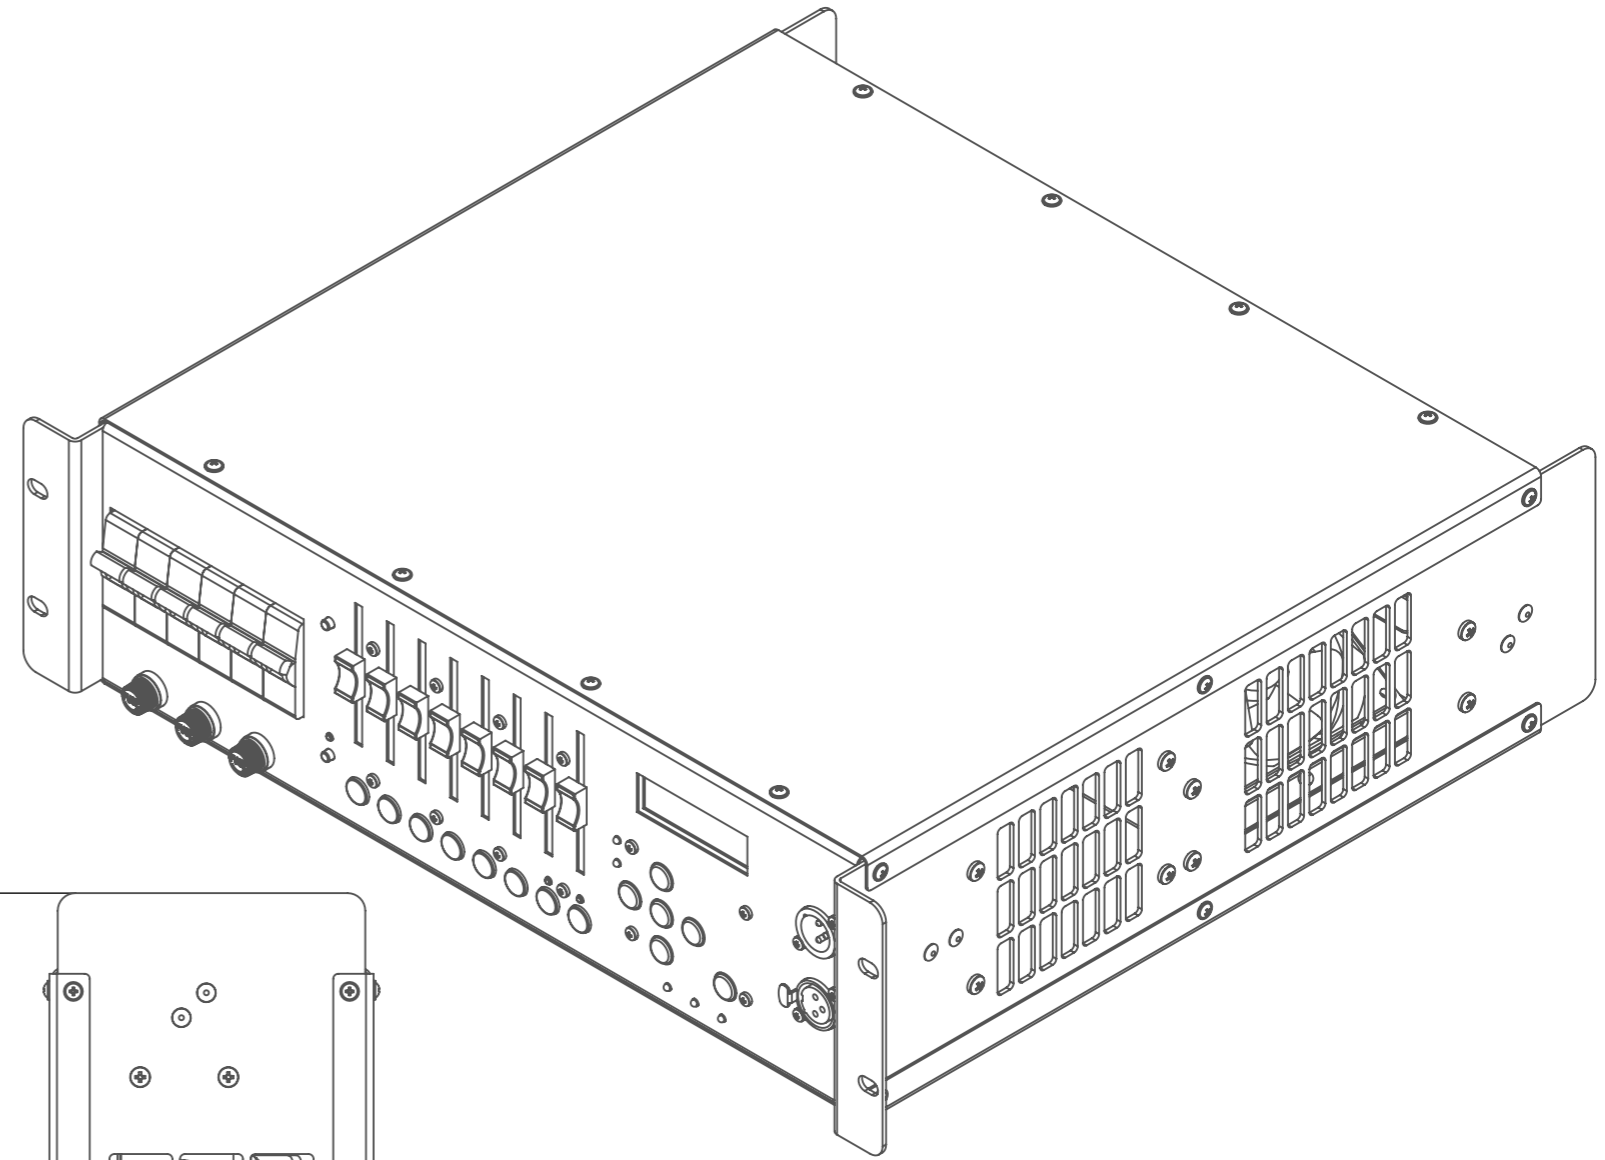

DP6-16L

СОВМЕЩЕННЫЙ ДИММЕР
6 КАНАЛОВ ПО 3кВт / С ДРОССЕЛЯМИ

LightUnion 

www.equivalent.pro