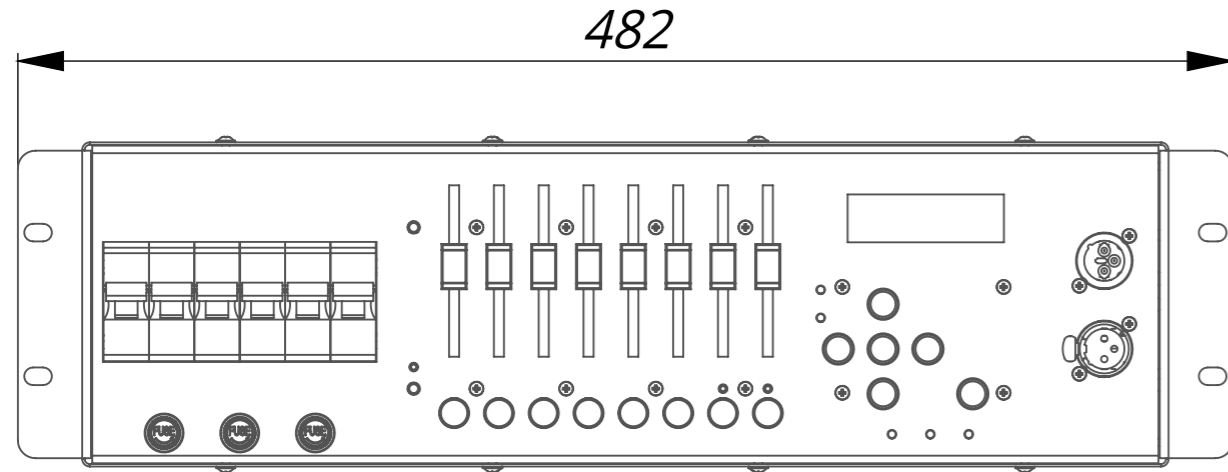

DP6-16L

СОВМЕЩЕННЫЙ ДИММЕР
6 КАНАЛОВ ПО 3кВт / С ДРОССЕЛЯМИ

LightUnion 

www.equivalent.pro