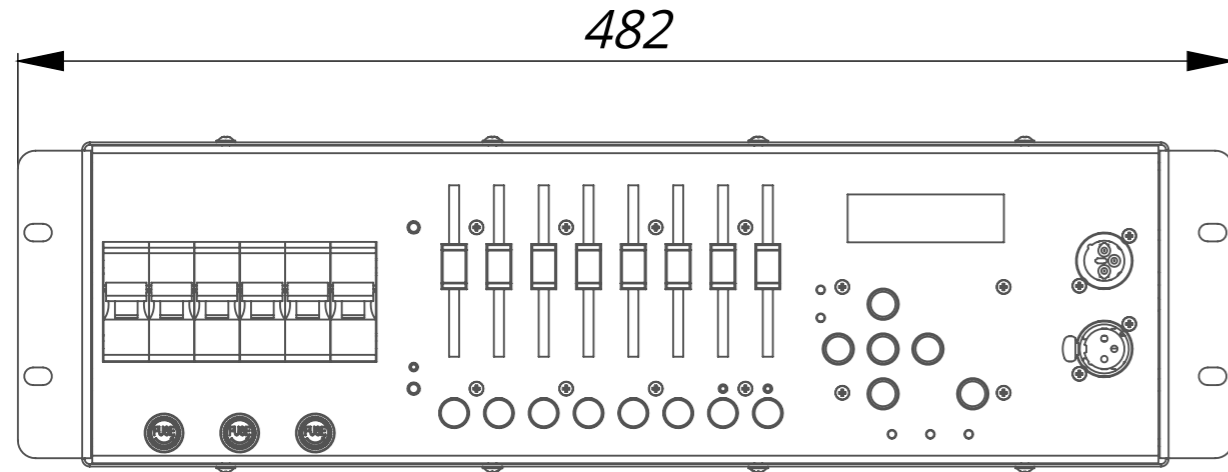

DP6-16

СОВМЕЩЕННЫЙ ДИММЕР
6 КАНАЛОВ ПО 3кВт

LightUnion 

www.equivalent.pro