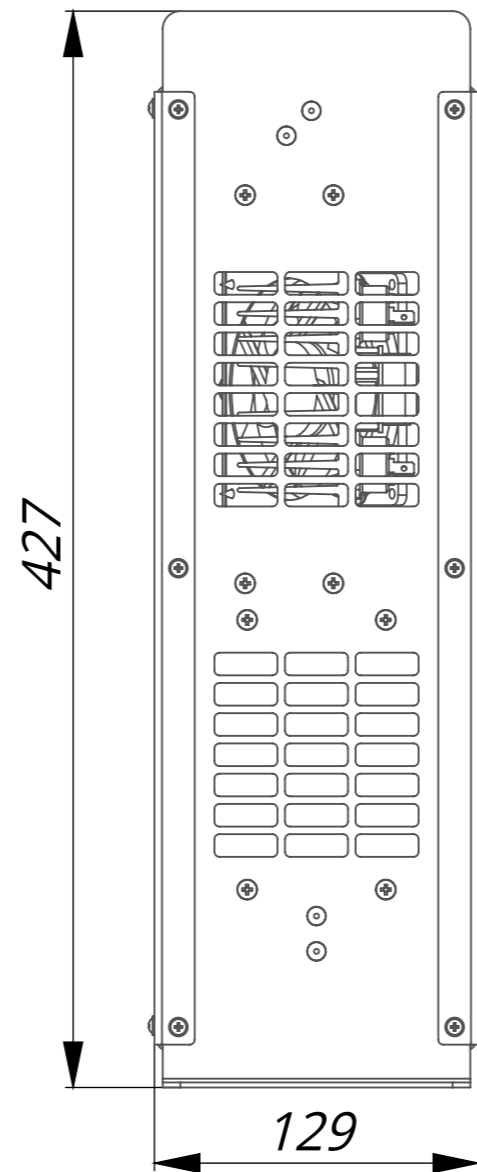

DP6-16

СОВМЕЩЕННЫЙ ДИММЕР
6 КАНАЛОВ ПО 3кВт

LightUnion 

www.equivalent.pro