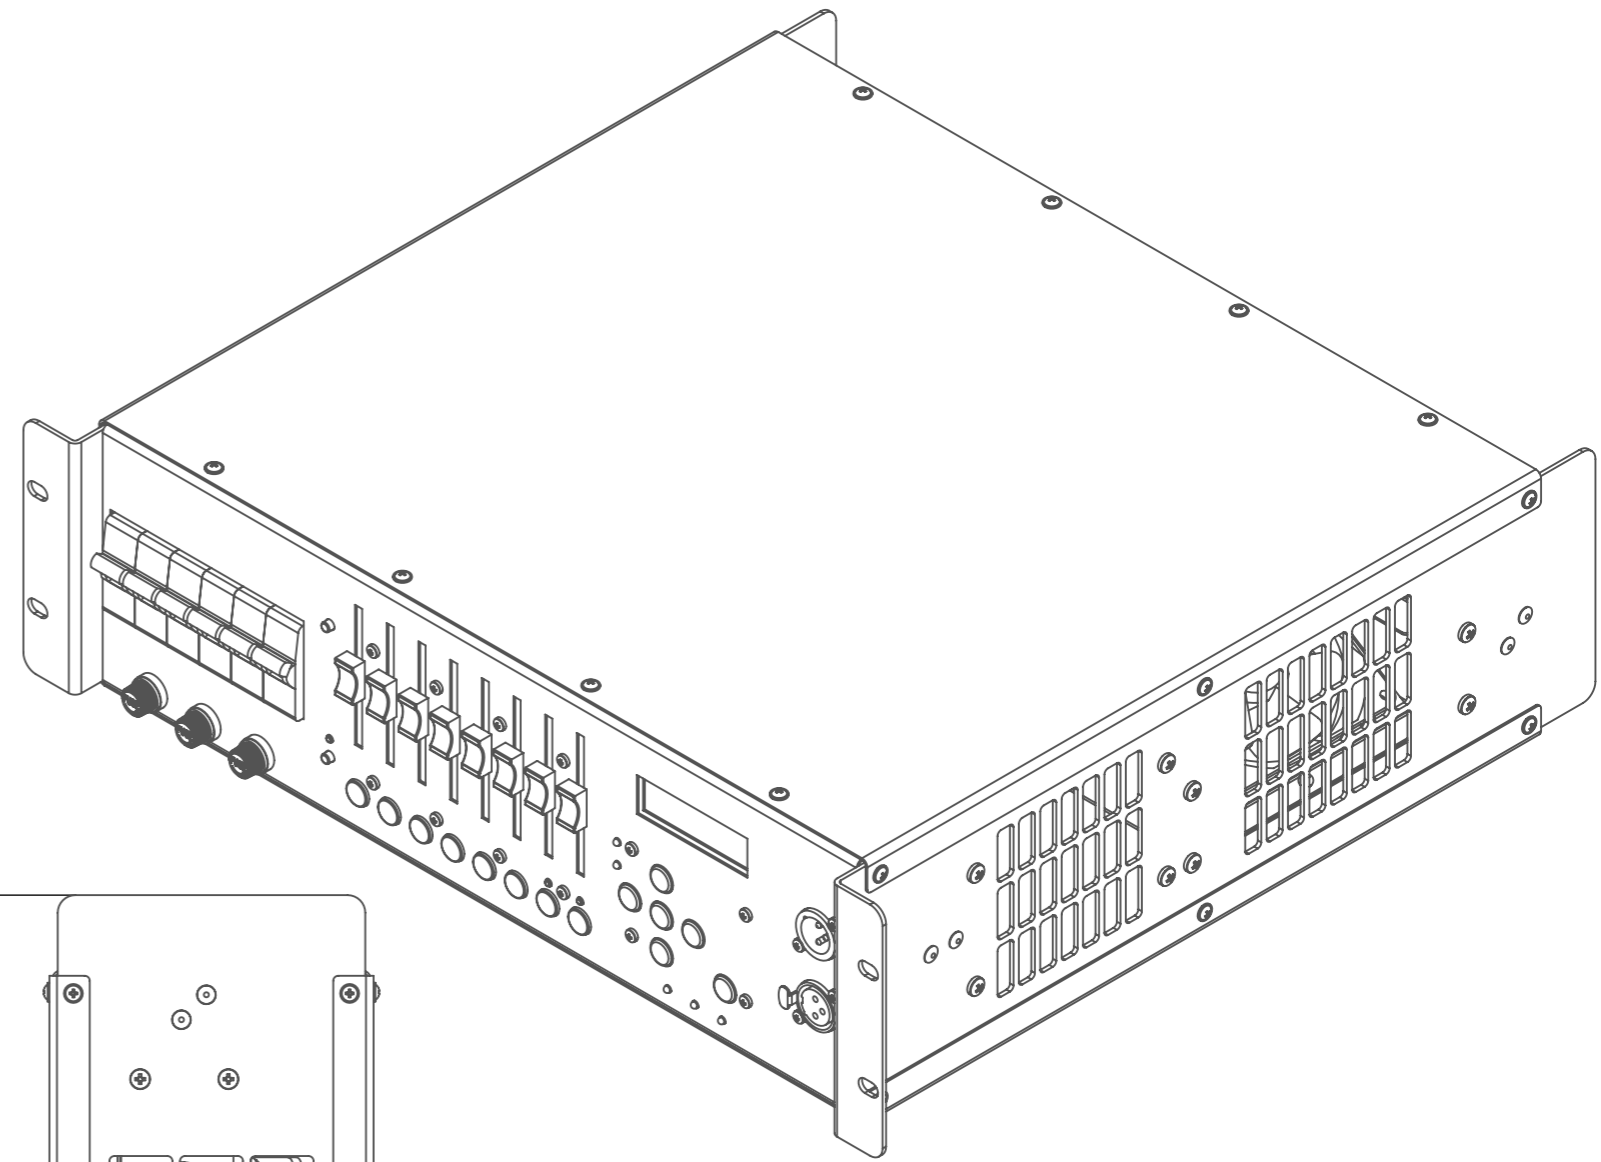

DP6-16

СОВМЕЩЕННЫЙ ДИММЕР
6 КАНАЛОВ ПО 3кВт

LightUnion 

www.equivalent.pro