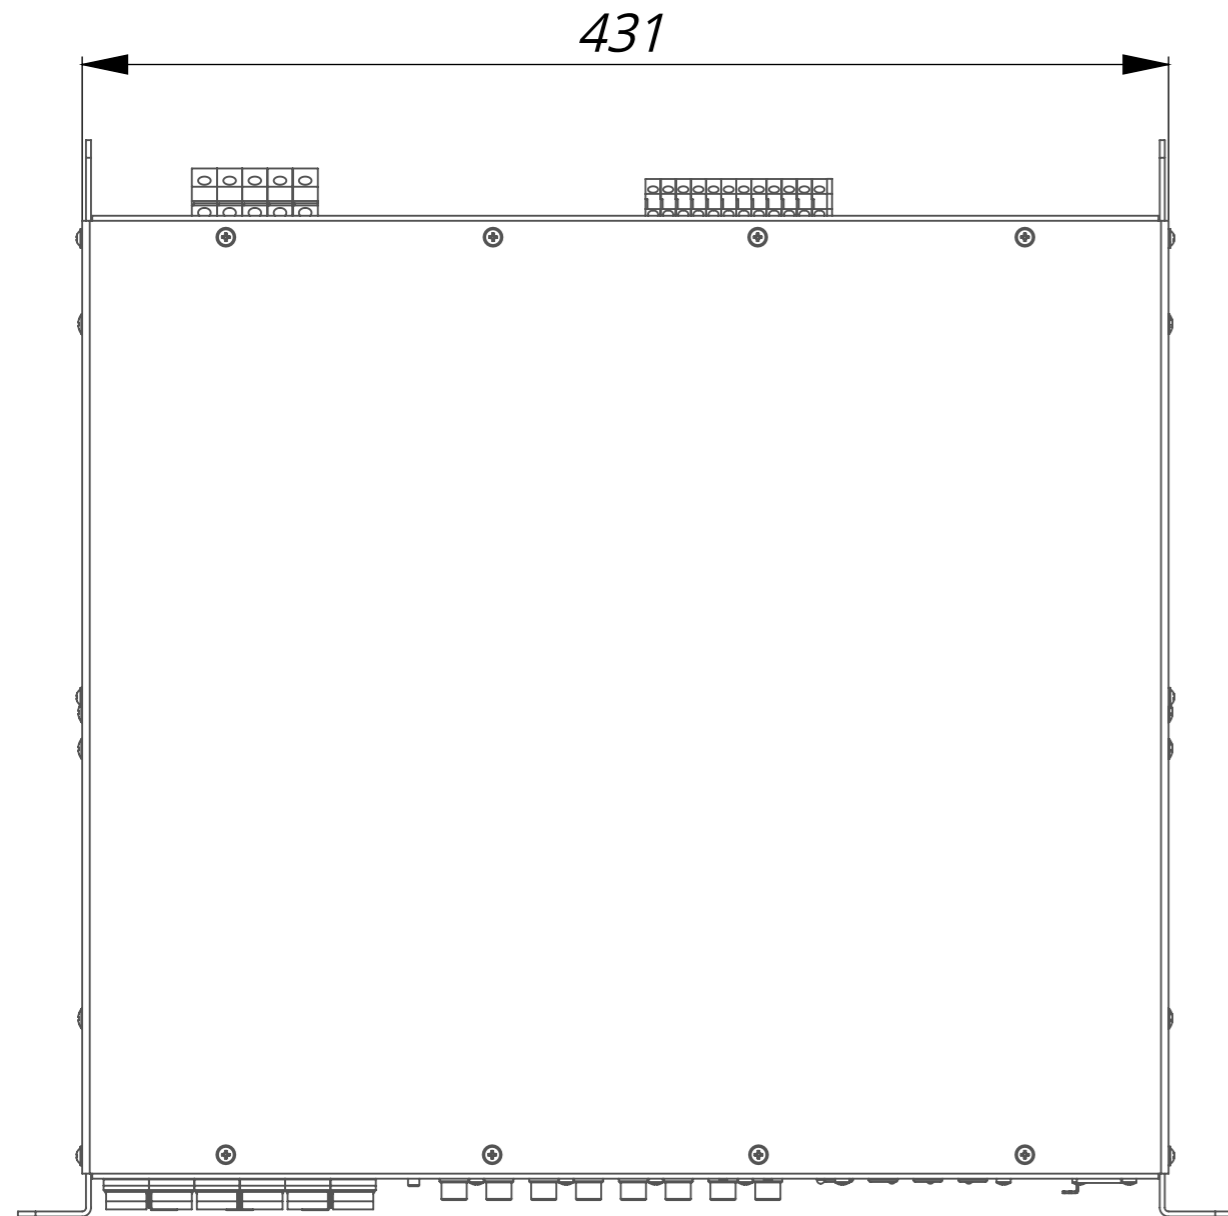

DP6-16

СОВМЕЩЕННЫЙ ДИММЕР
6 КАНАЛОВ ПО 3кВт

LightUnion 

www.equivalent.pro